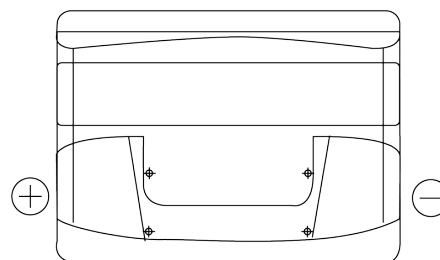

Produktübersicht

Batterien für Autos

Excell EB621

Type	EB621
Technology	Flooded
EAN/GTIN	3661024034548
Spannung	12 V
Kapazität	62 Ah
Kaltstartwert	540 A
Länge	242 mm
Breite	175 mm
Höhe	190 mm
Kastengröße	L02
Schaltung	ETN 1
Poltyp	EN taper post
Bodenleiste	B13
Gewicht (Änderungen vorbehalten)	14.20 kg

Schaltung

Poltyp

PositiveTerminal

NegativeTerminal

Bodenleiste

Design, Merkmale und Spezifikationen können ohne vorherige Ankündigung geändert werden. Wir lehnen jede ausdrückliche oder stillschweigende Zusicherung oder Gewährleistung in Bezug auf die Daten oder Empfehlungen ab und haften in keinem Fall für Verluste oder Schäden, die angeblich daraus entstanden sind. Einige Produkte sind möglicherweise nicht auf Ihrem lokalen Markt erhältlich.