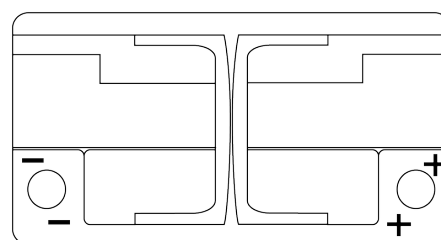

**Produktübersicht**

Batterien für Autos

**Premium EA900**

Type	EA900
Technology	Flooded
EAN/GTIN	3661024036450
Spannung	12 V
Kapazität	90 Ah
Kaltstartwert	720 A
Länge	315 mm
Breite	175 mm
Höhe	190 mm
Kastengröße	L04
Schaltung	ETN 0
Poltyp	EN taper post
Bodenleiste	B13
Gewicht (Änderungen vorbehalten)	19.70 kg

**Schaltung**

**Poltyp**

Positive Terminal

Negative Terminal

**Bodenleiste**

Design, Merkmale und Spezifikationen können ohne vorherige Ankündigung geändert werden. Wir lehnen jede ausdrückliche oder stillschweigende Zusicherung oder Gewährleistung in Bezug auf die Daten oder Empfehlungen ab und haften in keinem Fall für Verluste oder Schäden, die angeblich daraus entstanden sind. Einige Produkte sind möglicherweise nicht auf Ihrem lokalen Markt erhältlich.