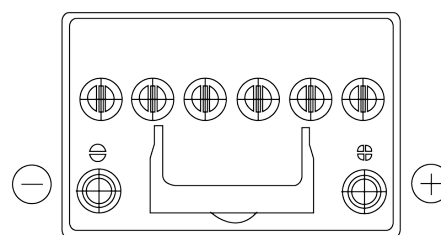

**Produktübersicht**

Batterien für Autos

**EFB EL604**

Type	EL604
Technology	EFB
EAN/GTIN	3661024036566
Spannung	12 V
Kapazität	60 Ah
Kaltstartwert	520 A
Länge	230 mm
Breite	173 mm
Höhe	222 mm
Kastengröße	D23
Schaltung	ETN 0
Poltyp	EN taper post
Bodenleiste	B0
Gewicht (Änderungen vorbehalten)	15.80 kg

**Schaltung**

**Poltyp**

Ø19.5

Ø179

Positive Terminal

Negative Terminal

**Bodenleiste**

Design, Merkmale und Spezifikationen können ohne vorherige Ankündigung geändert werden. Wir lehnen jede ausdrückliche oder stillschweigende Zusicherung oder Gewährleistung in Bezug auf die Daten oder Empfehlungen ab und haften in keinem Fall für Verluste oder Schäden, die angeblich daraus entstanden sind. Einige Produkte sind möglicherweise nicht auf Ihrem lokalen Markt erhältlich.