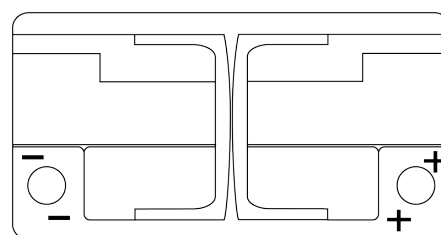

Produktübersicht

Batterien für Autos

EFB EL752

Type	EL752
Technology	EFB
EAN/GTIN	3661024036559
Spannung	12 V
Kapazität	75 Ah
Kaltstartwert	730 A
Länge	315 mm
Breite	175 mm
Höhe	175 mm
Kastengröße	LB4
Schaltung	ETN 0
Poltyp	EN taper post
Bodenleiste	B13
Gewicht (Änderungen vorbehalten)	18.60 kg

Schaltung

Poltyp

Ø19.5

Ø17.9

Positive Terminal

Negative Terminal

Bodenleiste

5 notches