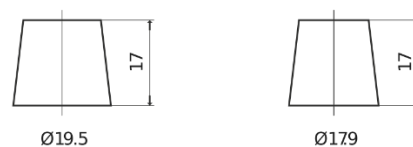

Produktübersicht

Batterien für Autos

AGM EK960

Type	EK960
Technology	AGM
EAN/GTIN	3661024037921
Spannung	12 V
Kapazität	96 Ah
Kaltstartwert	850 A
Länge	353 mm
Breite	175 mm
Höhe	190 mm
Kastengröße	L05
Schaltung	ETN 0
Poltyp	EN taper post
Bodenleiste	B13
Gewicht (Änderungen vorbehalten)	26.10 kg

Schaltung

Poltyp

Bodenleiste

Design, Merkmale und Spezifikationen können ohne vorherige Ankündigung geändert werden. Wir lehnen jede ausdrückliche oder stillschweigende Zusicherung oder Gewährleistung in Bezug auf die Daten oder Empfehlungen ab und haften in keinem Fall für Verluste oder Schäden, die angeblich daraus entstanden sind. Einige Produkte sind möglicherweise nicht auf Ihrem lokalen Markt erhältlich.