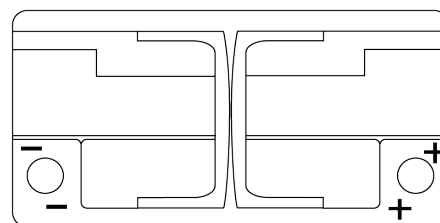

**Produktübersicht**

Batterien für Autos

**AGM EK960**

Type	EK960
Technology	AGM
EAN/GTIN	3661024037921
Spannung	12 V
Kapazität	96 Ah
Kaltstartwert	850 A
Länge	353 mm
Breite	175 mm
Höhe	190 mm
Kastengröße	L05
Schaltung	ETN 0
Poltyp	EN taper post
Bodenleiste	B13
Gewicht (Änderungen vorbehalten)	26.10 kg

**Schaltung**

**Poltyp**

Positive Terminal

Negative Terminal

**Bodenleiste**

Design, Merkmale und Spezifikationen können ohne vorherige Ankündigung geändert werden. Wir lehnen jede ausdrückliche oder stillschweigende Zusicherung oder Gewährleistung in Bezug auf die Daten oder Empfehlungen ab und haften in keinem Fall für Verluste oder Schäden, die angeblich daraus entstanden sind. Einige Produkte sind möglicherweise nicht auf Ihrem lokalen Markt erhältlich.