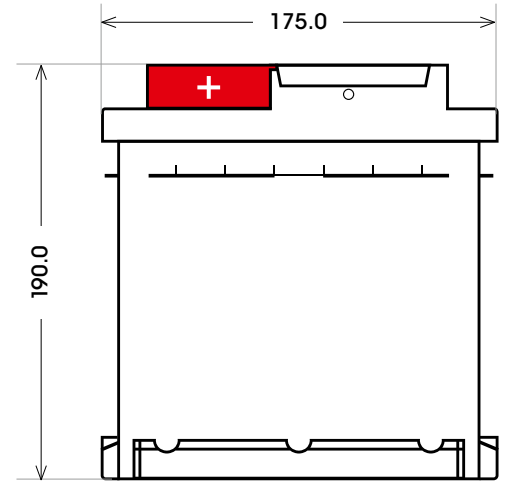

Art. Nr.: **SB.P75**

Bezeichnung: **P75**

Technologie	Ca/Ca Nassbatterie
Spannung	12 Volt
Kapazität	75 Ah
Kälteprüfstrom	680 A/EN
Länge	278 mm
Breite	175 mm
Höhe	190 mm
Bodenleiste	B13
Schaltung	0
Polart	1
Gewicht	18.5 kg

Bodenleiste **B13**

Schaltung **0**

Anschlusspole **1**