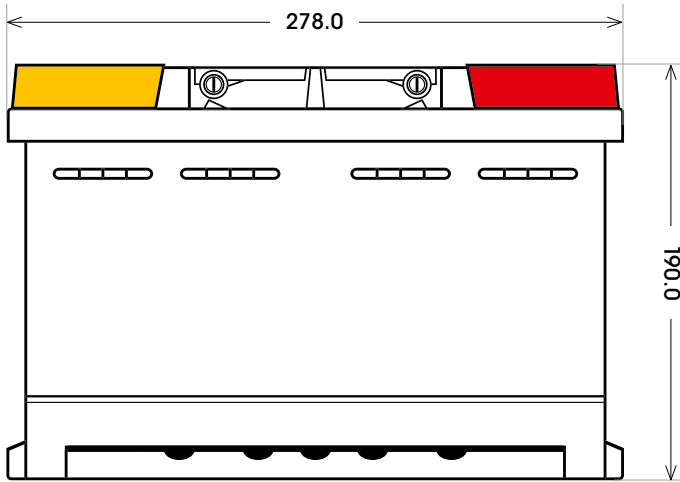

Art. Nr.: **SB.P75**

Bezeichnung: **P75**

Technologie	Ca/Ca Nassbatterie
Spannung	12 Volt
Kapazität	75 Ah
Kälteprüfstrom	680 A/EN
Länge	278 mm
Breite	175 mm
Höhe	190 mm
Bodenleiste	B13
Schaltung	0
Polart	1
Gewicht	18.5 kg

Bodenleiste **B13**

Schaltung **0**

Anschlusspole **1**