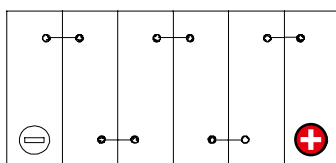

Art. Nr.: **SB.P75**

Bezeichnung: **P75**

Technologie	Ca/Ca Nassbatterie
Spannung	12 Volt
Kapazität	75 Ah
Kälteprüfstrom	680 A/EN
Länge	278 mm
Breite	175 mm
Höhe	190 mm
Bodenleiste	B13
Schaltung	0
Polart	1
Gewicht	18.5 kg

Bodenleiste **B13**

Schaltung **0**

Anschlusspole **1**