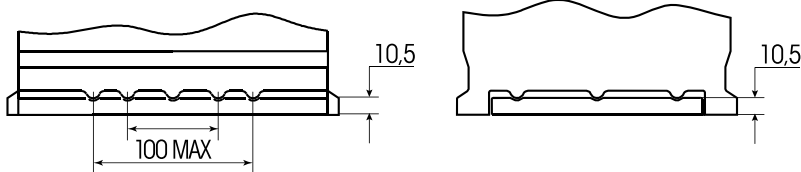

Art. Nr.: **SB.P75**

Bezeichnung: **P75**

Technologie	Ca/Ca Nassbatterie
Spannung	12 Volt
Kapazität	75 Ah
Kälteprüfstrom	680 A/EN
Länge	278 mm
Breite	175 mm
Höhe	190 mm
Bodenleiste	B13
Schaltung	0
Polart	1
Gewicht	18.5 kg

Bodenleiste **B13**

Schaltung **0**

Anschlusspole **1**