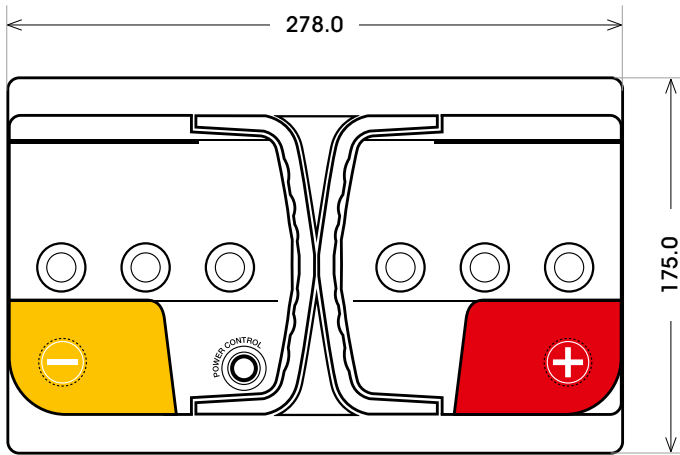

Art. Nr.: **SB.P75**

Bezeichnung: **P75**

Technologie	Ca/Ca Nassbatterie
Spannung	12 Volt
Kapazität	75 Ah
Kälteprüfstrom	680 A/EN
Länge	278 mm
Breite	175 mm
Höhe	190 mm
Bodenleiste	B13
Schaltung	0
Polart	1
Gewicht	18.5 kg

Bodenleiste **B13**

Schaltung **0**

Anschlusspole **1**