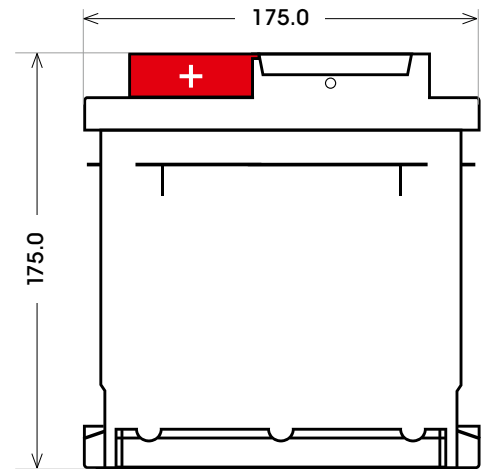

Art. Nr.: **SB.P65T**
Bezeichnung: **P65T**

Technologie	Ca/Ca Nassbatterie
Spannung	12 Volt
Kapazität	65 Ah
Kälteprüfstrom	570 A/EN
Länge	246 mm
Breite	175 mm
Höhe	175 mm
Bodenleiste	B13
Schaltung	0
Polart	1
Gewicht	14.9 kg

Bodenleiste B13

Schaltung 0

Anschlusspole 1