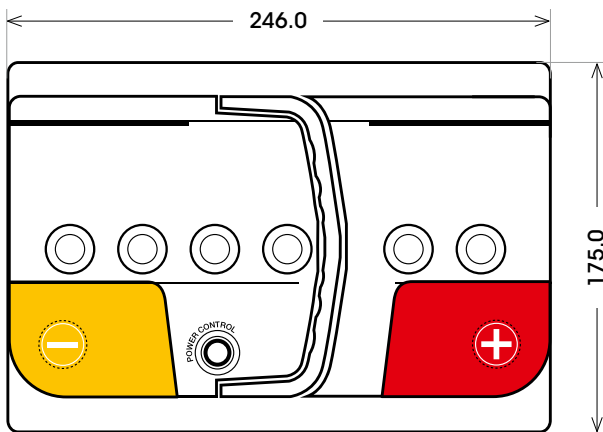

Art. Nr.: **SB.P65T**
Bezeichnung: **P65T**

Technologie	Ca/Ca Nassbatterie
Spannung	12 Volt
Kapazität	65 Ah
Kälteprüfstrom	570 A/EN
Länge	246 mm
Breite	175 mm
Höhe	175 mm
Bodenleiste	B13
Schaltung	0
Polart	1
Gewicht	14.9 kg

Bodenleiste B13

Schaltung 0

Anschlusspole 1