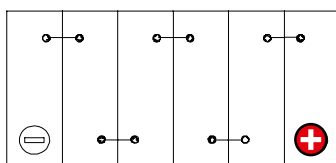

Art. Nr.: **SB.P65T**
Bezeichnung: **P65T**

Technologie	Ca/Ca Nassbatterie
Spannung	12 Volt
Kapazität	65 Ah
Kälteprüfstrom	570 A/EN
Länge	246 mm
Breite	175 mm
Höhe	175 mm
Bodenleiste	B13
Schaltung	0
Polart	1
Gewicht	14.9 kg

Bodenleiste B13

Schaltung 0

Anschlusspole 1