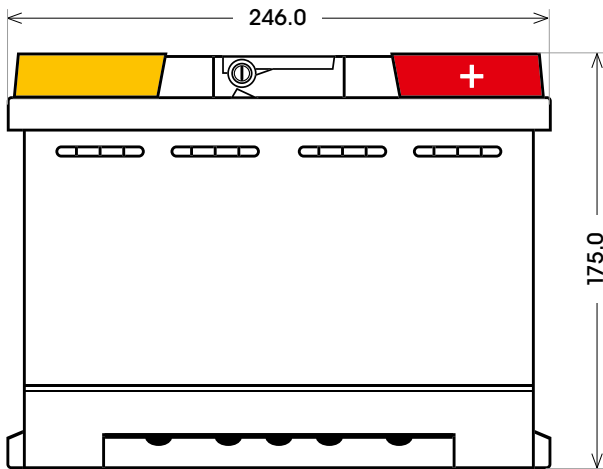

Art. Nr.: **SB.P65T**
Bezeichnung: **P65T**

Technologie	Ca/Ca Nassbatterie
Spannung	12 Volt
Kapazität	65 Ah
Kälteprüfstrom	570 A/EN
Länge	246 mm
Breite	175 mm
Höhe	175 mm
Bodenleiste	B13
Schaltung	0
Polart	1
Gewicht	14.9 kg

Bodenleiste B13

Schaltung 0

Anschlusspole 1