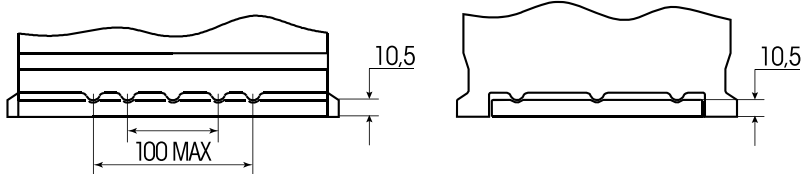

Art. Nr.: **SB.P65T**
Bezeichnung: **P65T**

Technologie	Ca/Ca Nassbatterie
Spannung	12 Volt
Kapazität	65 Ah
Kälteprüfstrom	570 A/EN
Länge	246 mm
Breite	175 mm
Höhe	175 mm
Bodenleiste	B13
Schaltung	0
Polart	1
Gewicht	14.9 kg

Bodenleiste B13

Schaltung 0

Anschlusspole 1