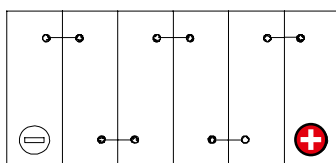

Art. Nr.: **SB.P55T**

Bezeichnung: **P55T**

Technologie	Ca/Ca Nassbatterie
Spannung	12 Volt
Kapazität	55 Ah
Kälteprüfstrom	480 A/EN
Länge	246 mm
Breite	175 mm
Höhe	175 mm
Bodenleiste	B13
Schaltung	0
Polart	1
Gewicht	14.3 kg

Bodenleiste B13

Schaltung 0

Anschlusspole 1