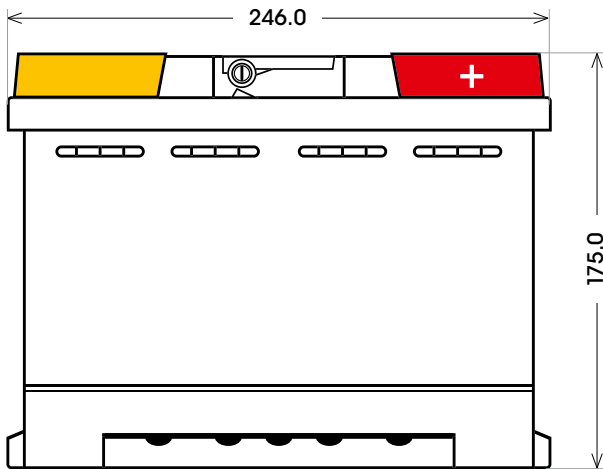

Art. Nr.: **SB.P55T**

Bezeichnung: **P55T**

Technologie	Ca/Ca Nassbatterie
Spannung	12 Volt
Kapazität	55 Ah
Kälteprüfstrom	480 A/EN
Länge	246 mm
Breite	175 mm
Höhe	175 mm
Bodenleiste	B13
Schaltung	0
Polart	1
Gewicht	14.3 kg

Bodenleiste B13

Schaltung 0

Anschlusspole 1