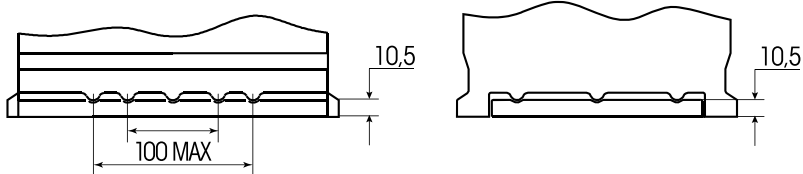

Art. Nr.: **SB.P55T**

Bezeichnung: **P55T**

Technologie	Ca/Ca Nassbatterie
Spannung	12 Volt
Kapazität	55 Ah
Kälteprüfstrom	480 A/EN
Länge	246 mm
Breite	175 mm
Höhe	175 mm
Bodenleiste	B13
Schaltung	0
Polart	1
Gewicht	14.3 kg

Bodenleiste B13

Schaltung 0

Anschlusspole 1