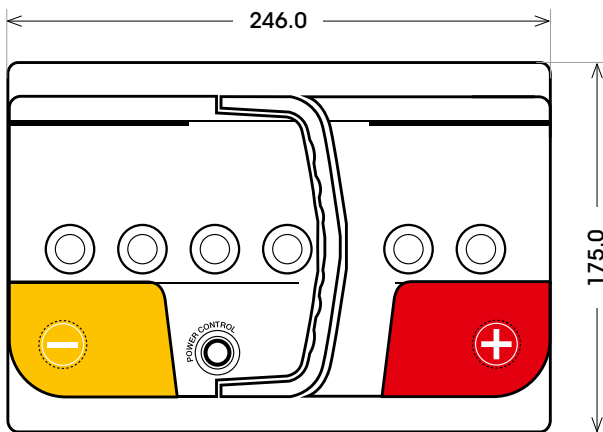

Art. Nr.: **SB.P55T**

Bezeichnung: **P55T**

Technologie	Ca/Ca Nassbatterie
Spannung	12 Volt
Kapazität	55 Ah
Kälteprüfstrom	480 A/EN
Länge	246 mm
Breite	175 mm
Höhe	175 mm
Bodenleiste	B13
Schaltung	0
Polart	1
Gewicht	14.3 kg

Bodenleiste B13

Schaltung 0

Anschlusspole 1