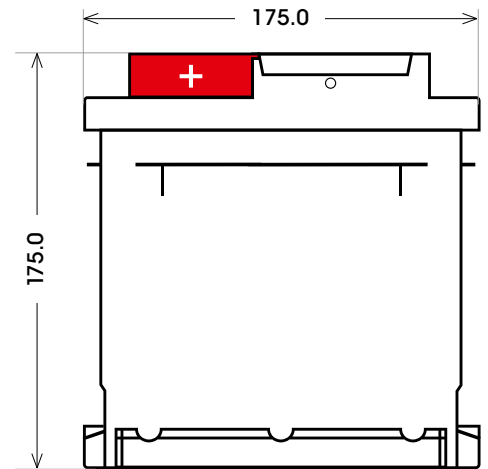

Art. Nr.: **SB.P55T**

Bezeichnung: **P55T**

Technologie	Ca/Ca Nassbatterie
Spannung	12 Volt
Kapazität	55 Ah
Kälteprüfstrom	480 A/EN
Länge	246 mm
Breite	175 mm
Höhe	175 mm
Bodenleiste	B13
Schaltung	0
Polart	1
Gewicht	14.3 kg

Bodenleiste B13

Schaltung 0

Anschlusspole 1